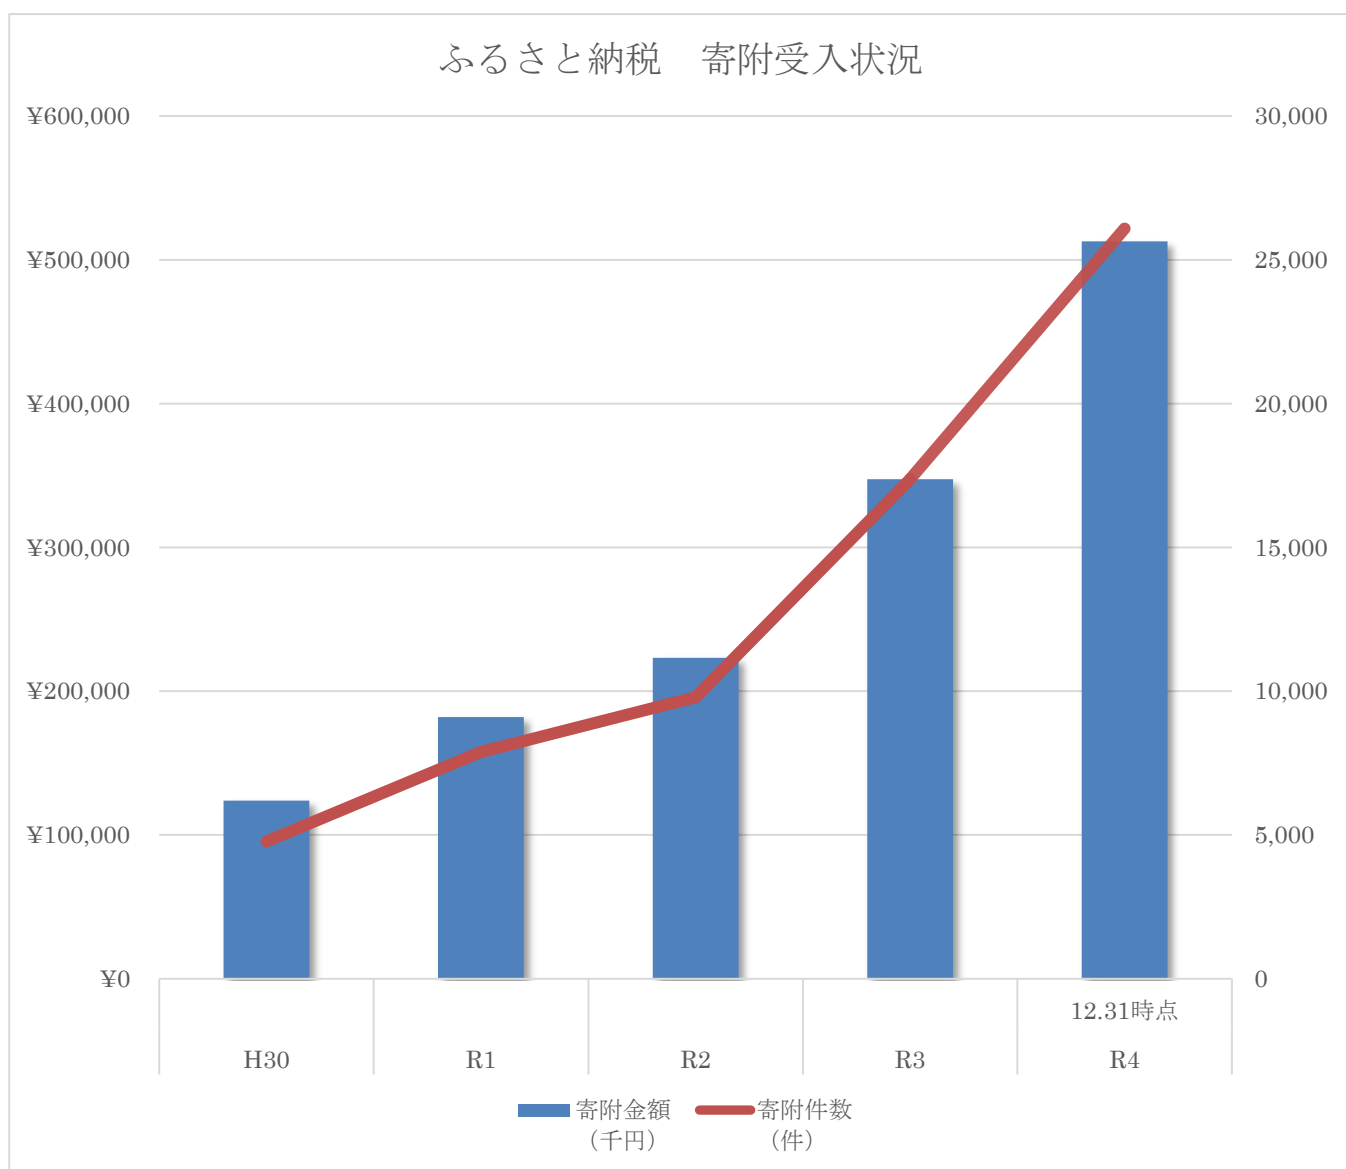

ふるさと納税 寄附受入状況（過去5年間）

年度	H30	R1	R2	R3	R4 (12.31時点)
寄附件数（件） （前年度比）	4,777	7,882 (165%)	9,785 (124%)	17,373 (178%)	26,086 (150%)
寄附金額（千円） （前年度比）	123,897	181,979 (147%)	223,183 (123%)	347,496 (156%)	512,812 (171%)

※法人、クラウドファンディング含む。