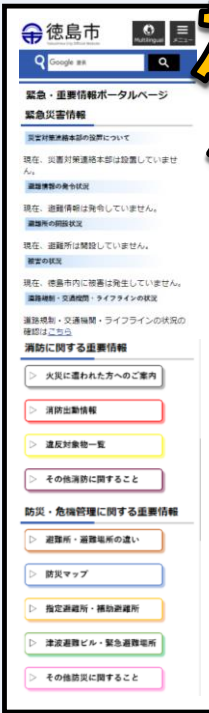

避難所の開設状況
現在、避難所は開設していません。

被害の状況

現在、徳島市内に被害は発生していません。

道路規制・交通機関・ライフラインの状況

道路規制・交通機関・ライフラインの状況の確認はこちら

消防に関する重要情報

- ▶ 火災に遭われた方へのご案内
- ▶ 消防出動情報
- ▶ 違反対象物一覧
- ▶ その他消防に関すること

防災・危機管理に関する重要情報

- ▶ 避難所・避難場所の違い
- ▶ 防災マップ
- ▶ 指定避難所・補助避難所
- ▶ 津波避難ビル・緊急避難場所
- ▶ その他防災に関すること
- ▶ その他危機管理に関すること

お問い合わせ

- ▶ 緊急災害情報
- ▶ 消防に関する重要情報
- ▶ 防災・危機管理に関する重要情報

Smart Phone NEW

令和4年度防災ポロシャツや防災サポーターメンバーズカード等にプリントすることにより市民周知し、消防・防災に関する普及啓発を積極的に実施していく予定です。