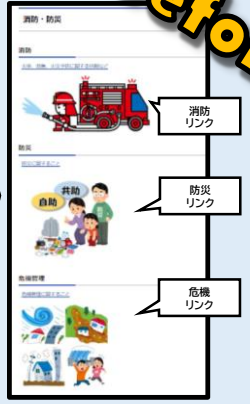

緊急・重要情報ポータルページの開設及び徳島市公式LINEとの連携

ホームページ構成

Before

ラインリッチメニュー

ラインリッチメニュー

After

▶【枠獲得】リッチメニュー

▶【追加】ポータルページアイコン

ホームページ構成

消防・防災

緊急・重要情報ポータルページ

HP NEW

緊急・重要情報ポータルページ

緊急災害情報

災害対策連絡本部の設置について
現在、災害対策連絡本部は設置していません。

避難情報の発令状況
現在、避難情報は発令していません。