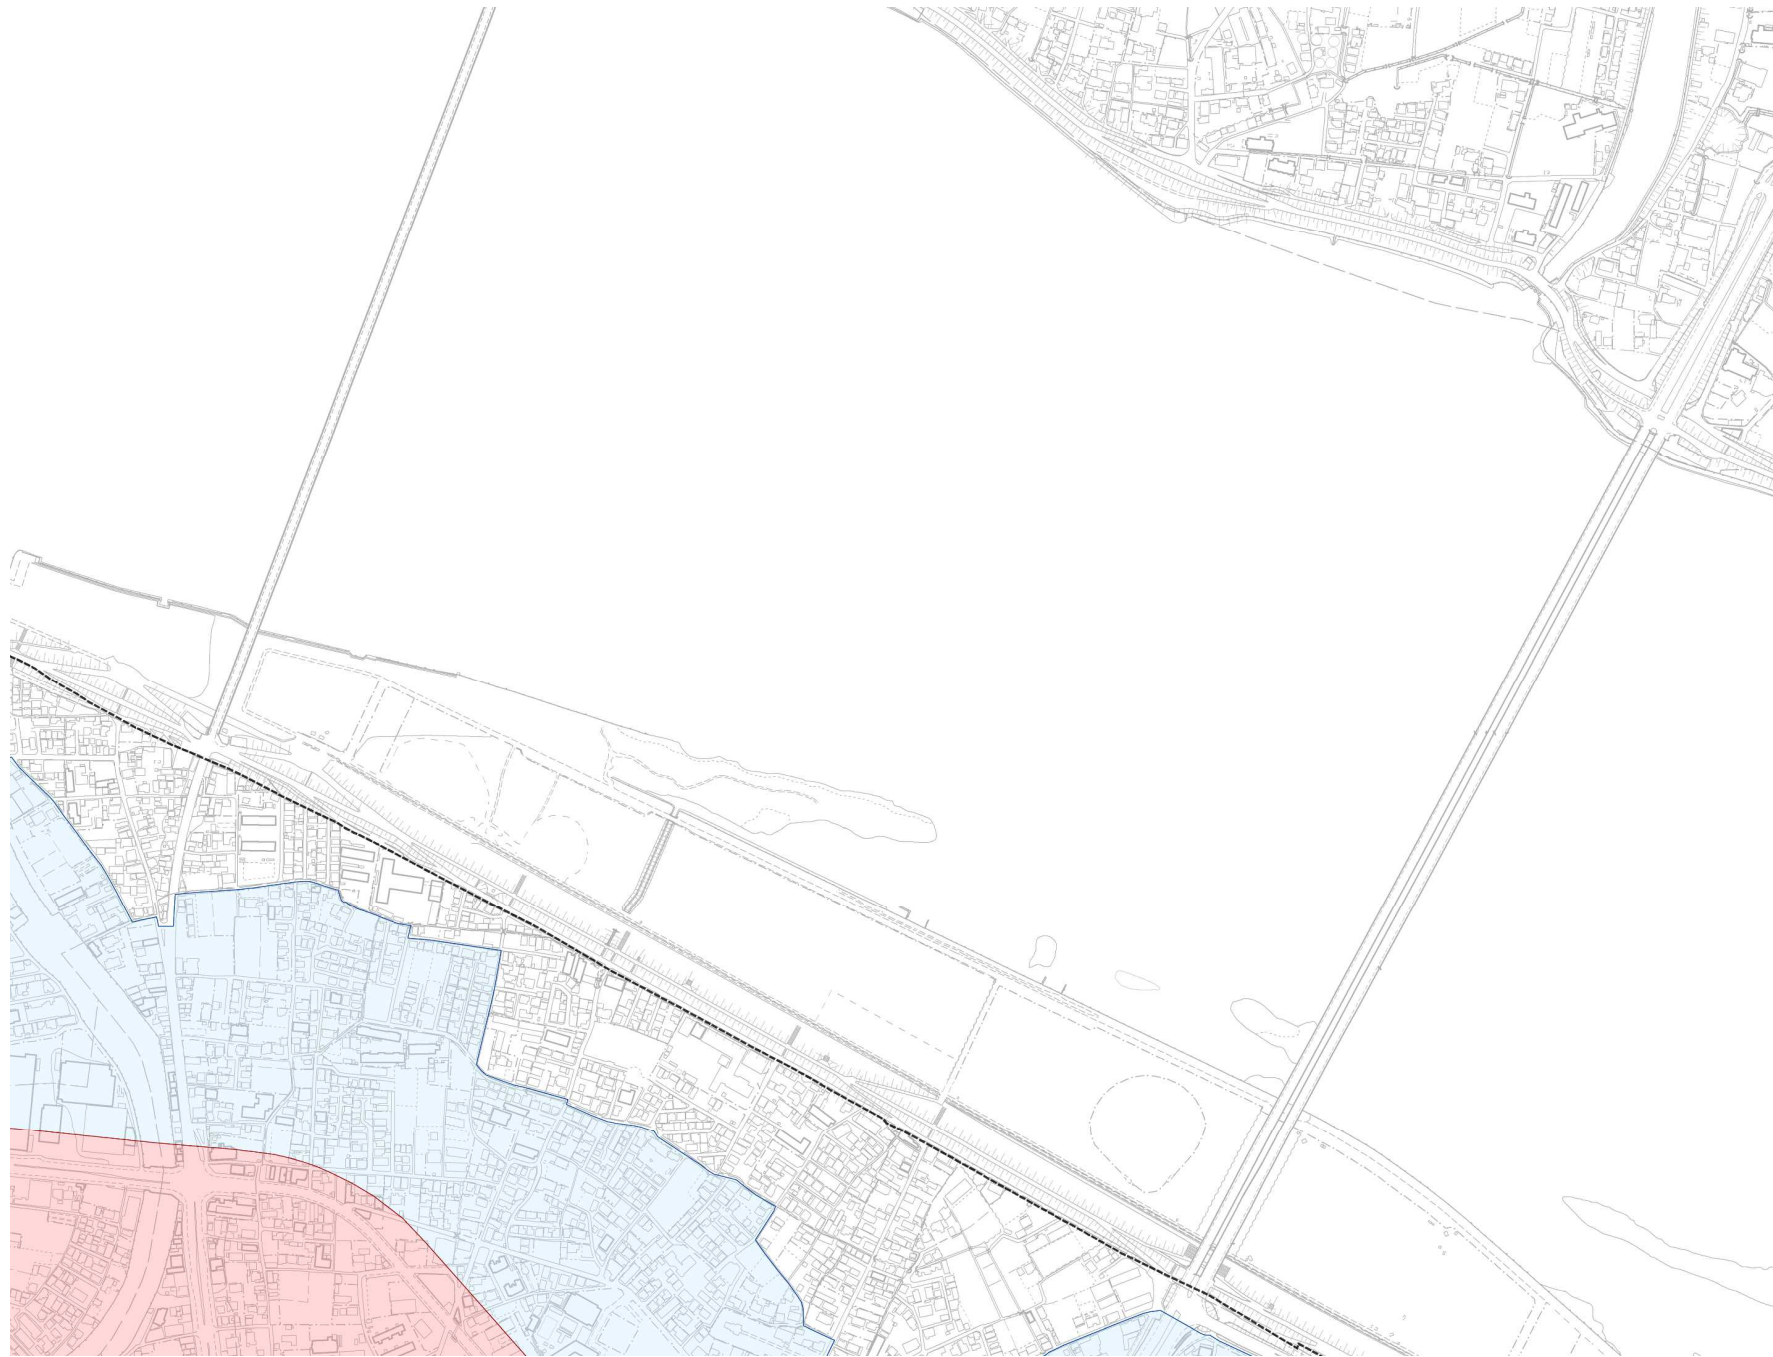

居住促進区域及び都市機能誘導区域

この地図の出典は、徳島市発行の1/2,500地形図です。

※都市機能誘導区域は居住促進区域と重複します。