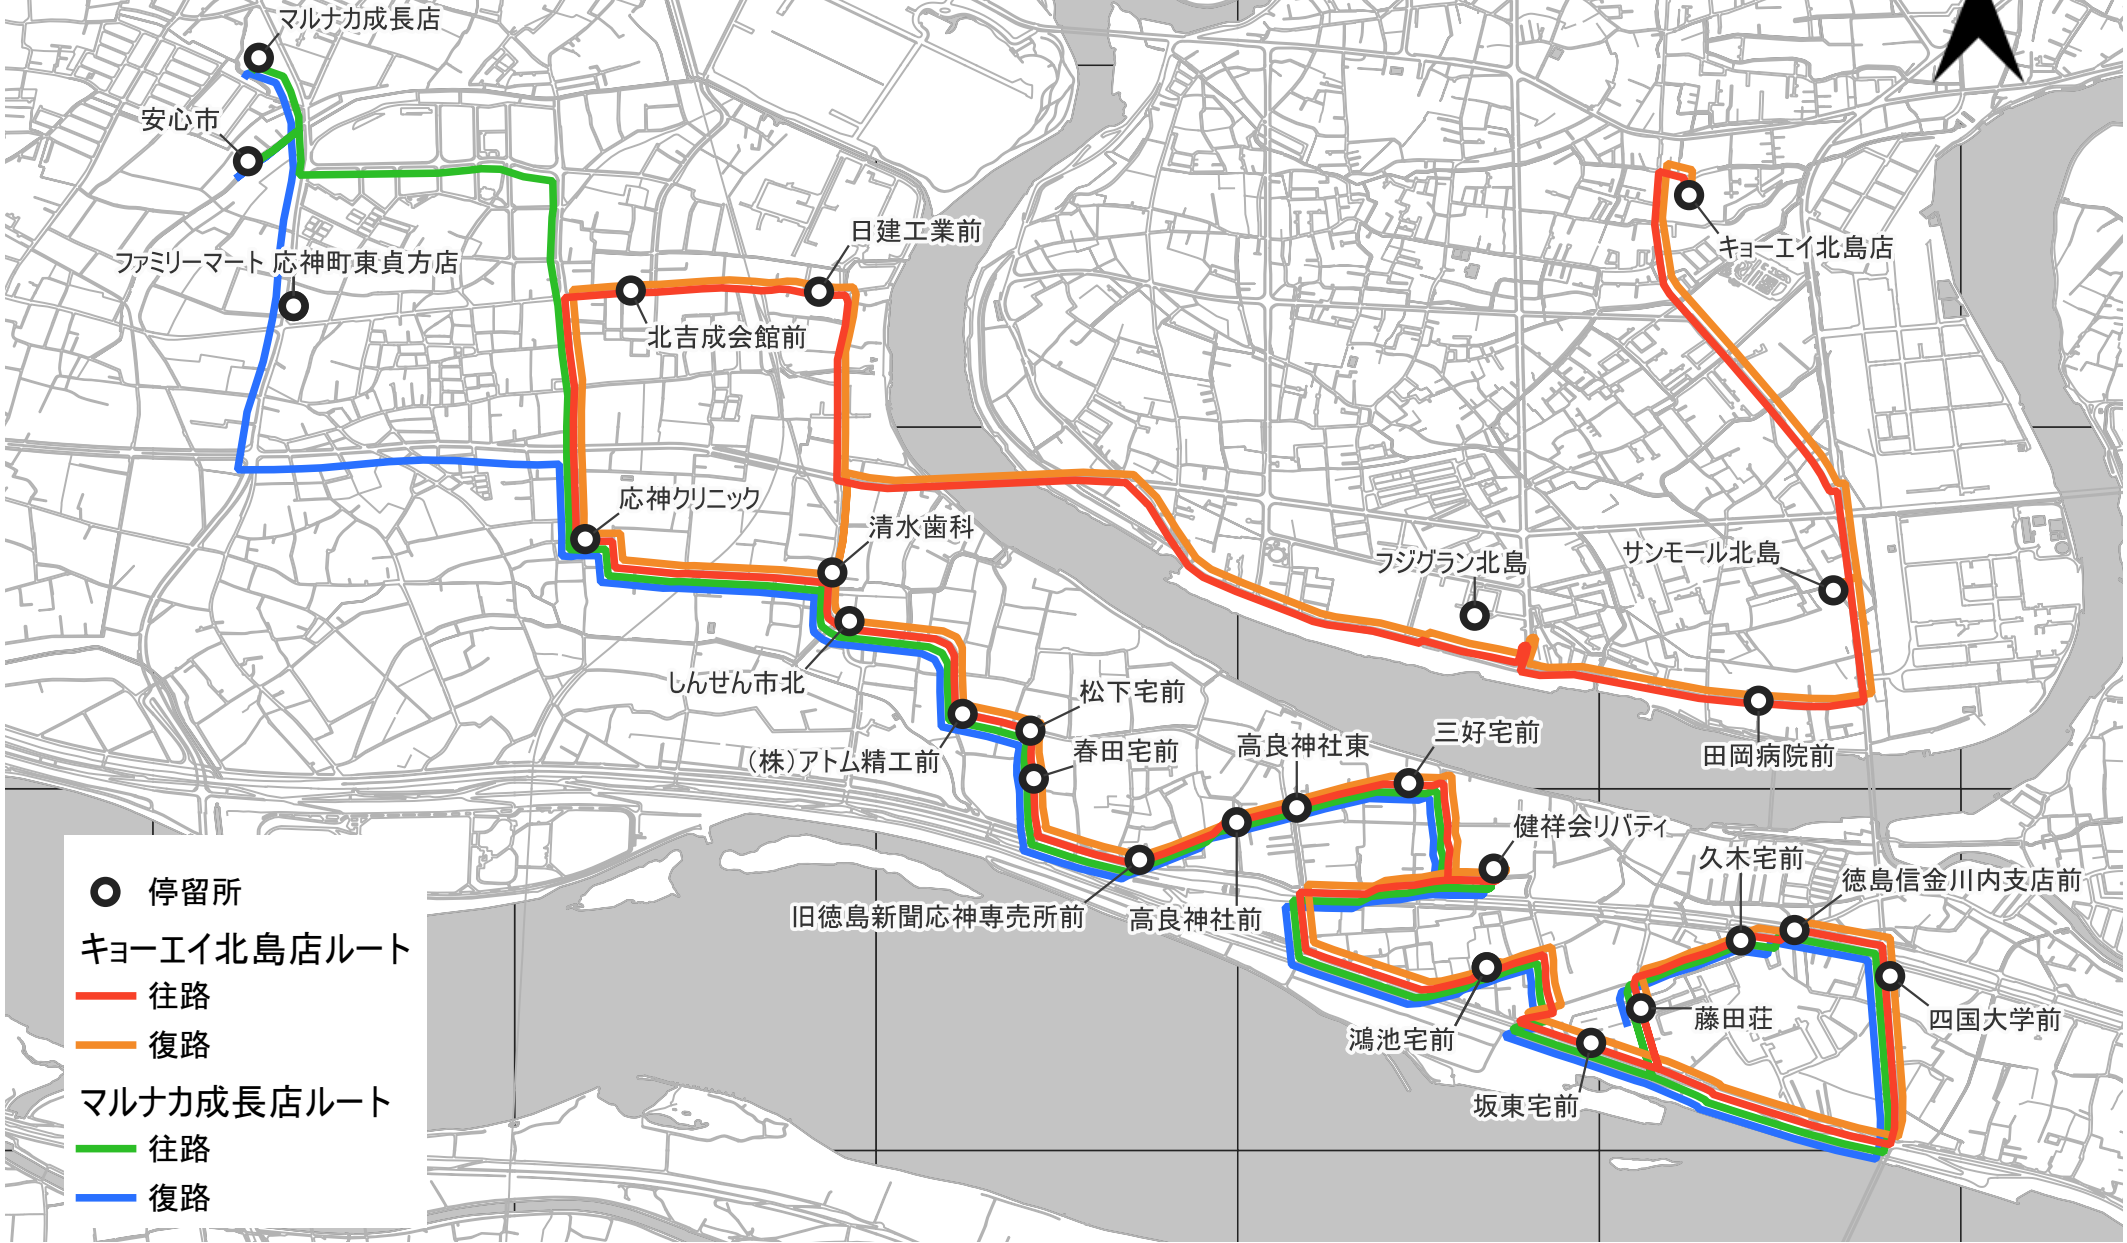

# 応神ふれあいバス ルート図

R5.10.1

- 停留所
- キョーエイ北島店ルート
- 往路
- 復路
- マルナカ成長店ルート
- 往路
- 復路

マルナカ成長店

安心市

ファミリーマート 応神町東貞方店

北吉成会館前

日建工業前

北吉成会館前

応神クリニック

清水歯科

ラジグラン北島

サンモール北島

しんせん市北

松下宅前

三好宅前

田岡病院前

(株)アトム精工前

春田宅前

高良神社東

健祥会パーティ

久木宅前

徳島信金川内支店前

旧徳島新聞応神専売所前