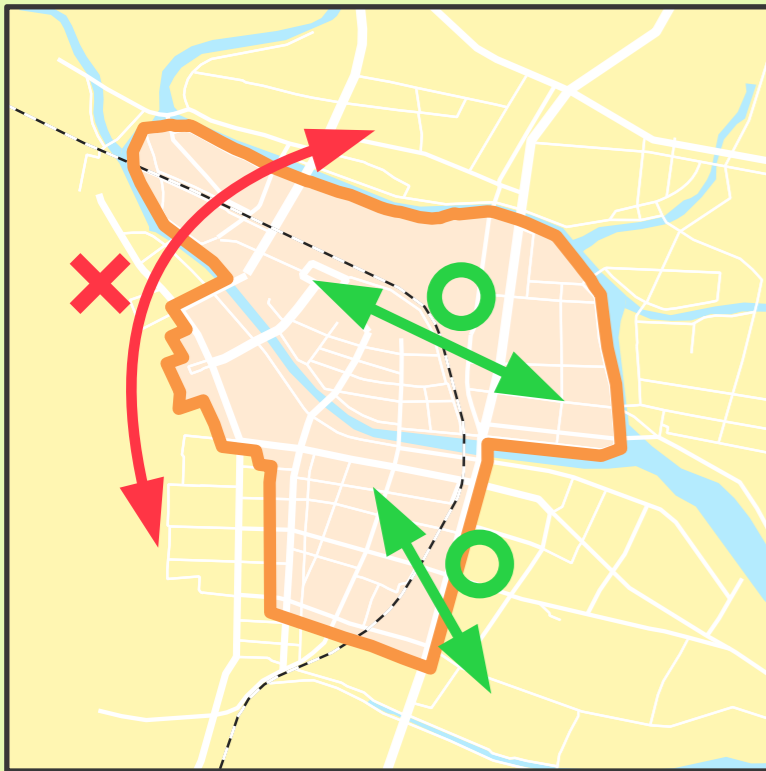

のるーと徳島市 エリアマップ

マップのみかた

中心エリア

1 ~ 26 乗降場所(施設・店舗等)

1 ~ 104 乗降場所(路線バス停留所)

中心エリア外から中心エリア外への
運行はできません

乗降場所の目印はこちら ▼

路線バス停留所
ステッカー

施設・店舗掲示