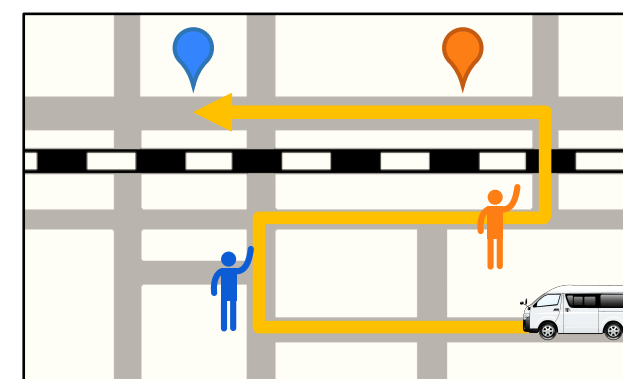

# AIデマンドバス のるーと徳島市

決まった時刻表や運行ルートがなく、人工知能(AI)が予約状況に合わせて運行ルートを設定して走る乗合バスです。