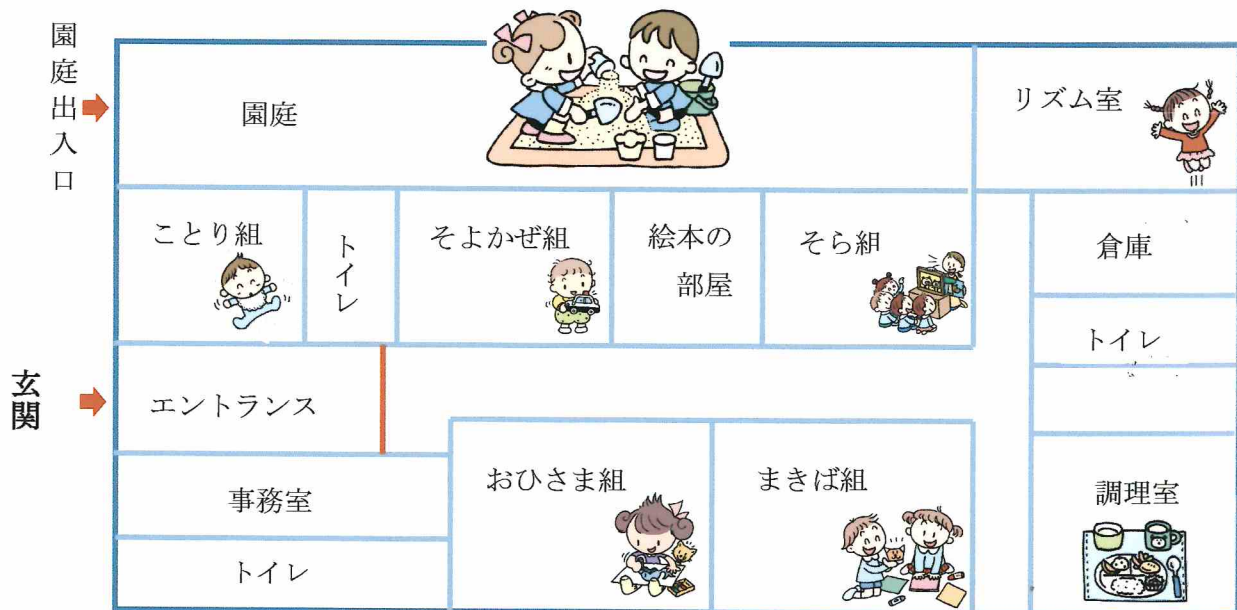

市立渭東保育所

1階は保育所、2階は公民館・コミュニティセンター、3階は児童館となっている複合施設です。

玄関

エントランス

玄関左手の壁にチャイムがあります。玄関が閉まっている時は、チャイムを押してお知らせください。

乳児室 ことり組 (0・1歳児)

0・1・2・歳児トイレ

そよかぜ組 (2歳児)

玄関を入り、正面の扉を開けると、明るく全体を見渡せるワンフロアの保育室です。
ロッカー等の収納が間仕切りとなり、2・3・4・5歳の保育室、絵本の部屋と分かれています。

おひさま組（3歳児）

まきば組（4歳児）

3歳児トイレ

4・5歳児トイレ

ぞら組（5歳児）

絵本の部屋

リズム室