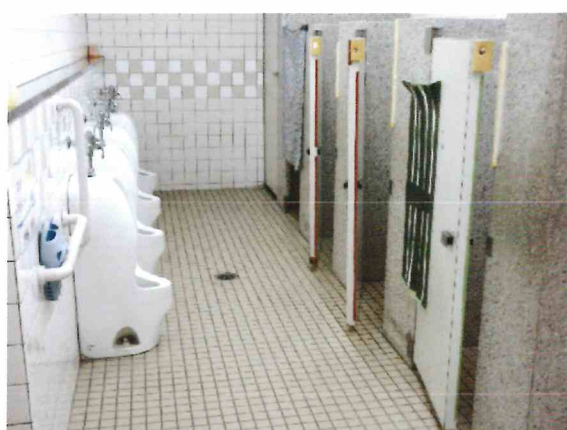

市立渭東保育所

1階は保育所、2階は公民館・コミュニティセンター、3階は児童館となっている複合施設です。

玄関

エントランス

玄関左手の壁にチャイムがあります。玄関が閉まっている時は、チャイムを押してお知らせください。

乳児室 ことり組 (0・1歳児)

0・1・2・歳児トイレ

そよかぜ組 (2歳児)

玄関を入り、正面の扉を開けると、明るく全体を見渡せるワンフロアの保育室です。
ロッカー等の収納が間仕切りとなり、2・3・4・5歳の保育室、絵本の部屋と分かれています。

おひさま組（3歳児）

まきば組（4歳児）

3歳児トイレ

4・5歳児トイレ

ぞら組（5歳児）

絵本の部屋

リズム室