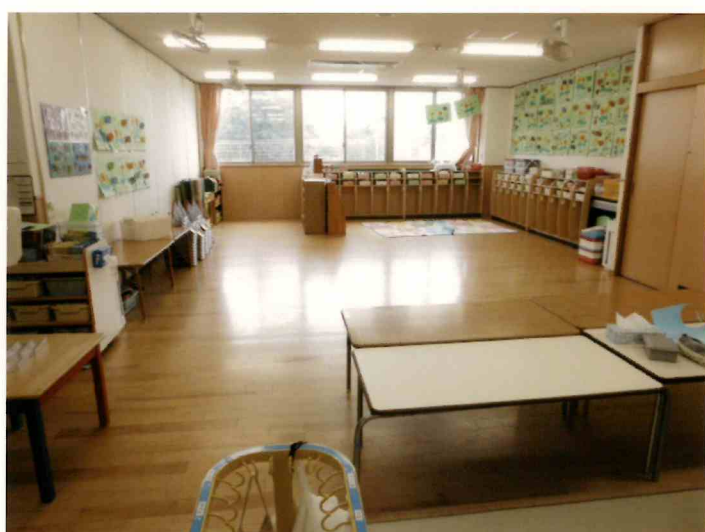

3歳児 タンバリン組

4歳児 たいこ組