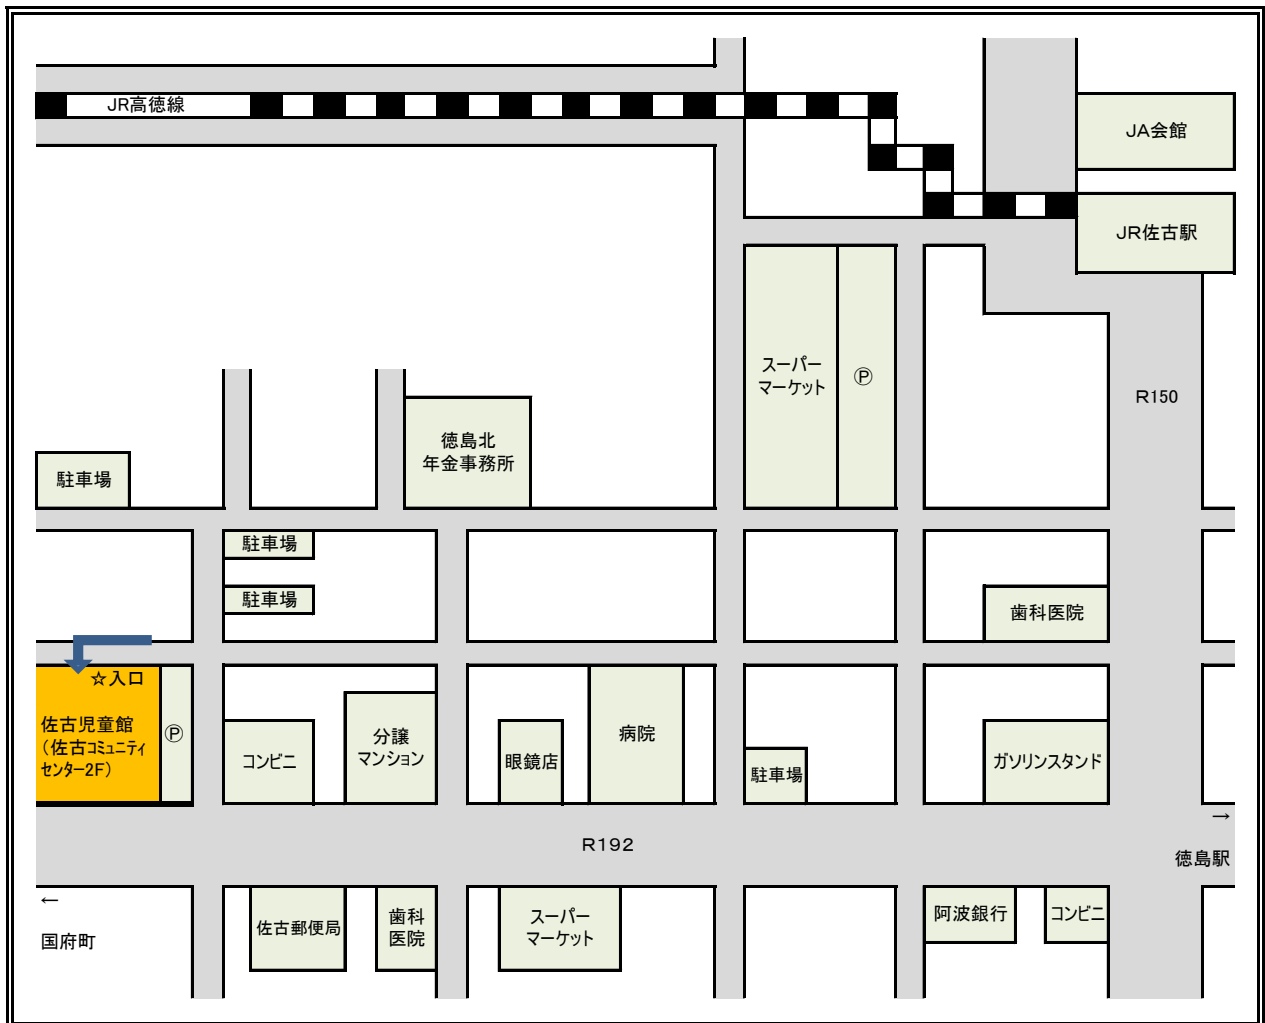

# 佐古児童館(コミセン併設)TEL(088)656-0588

☆2階にあります。  
入口は建物の北側にあります。

## < 駐車場 >

児童館の専用駐車場はありませんが、  
コミセンの駐車場に10台分、児童館の門扉横の壁際に3台分あります。  
満車の場合は、児童館にお問合せください。