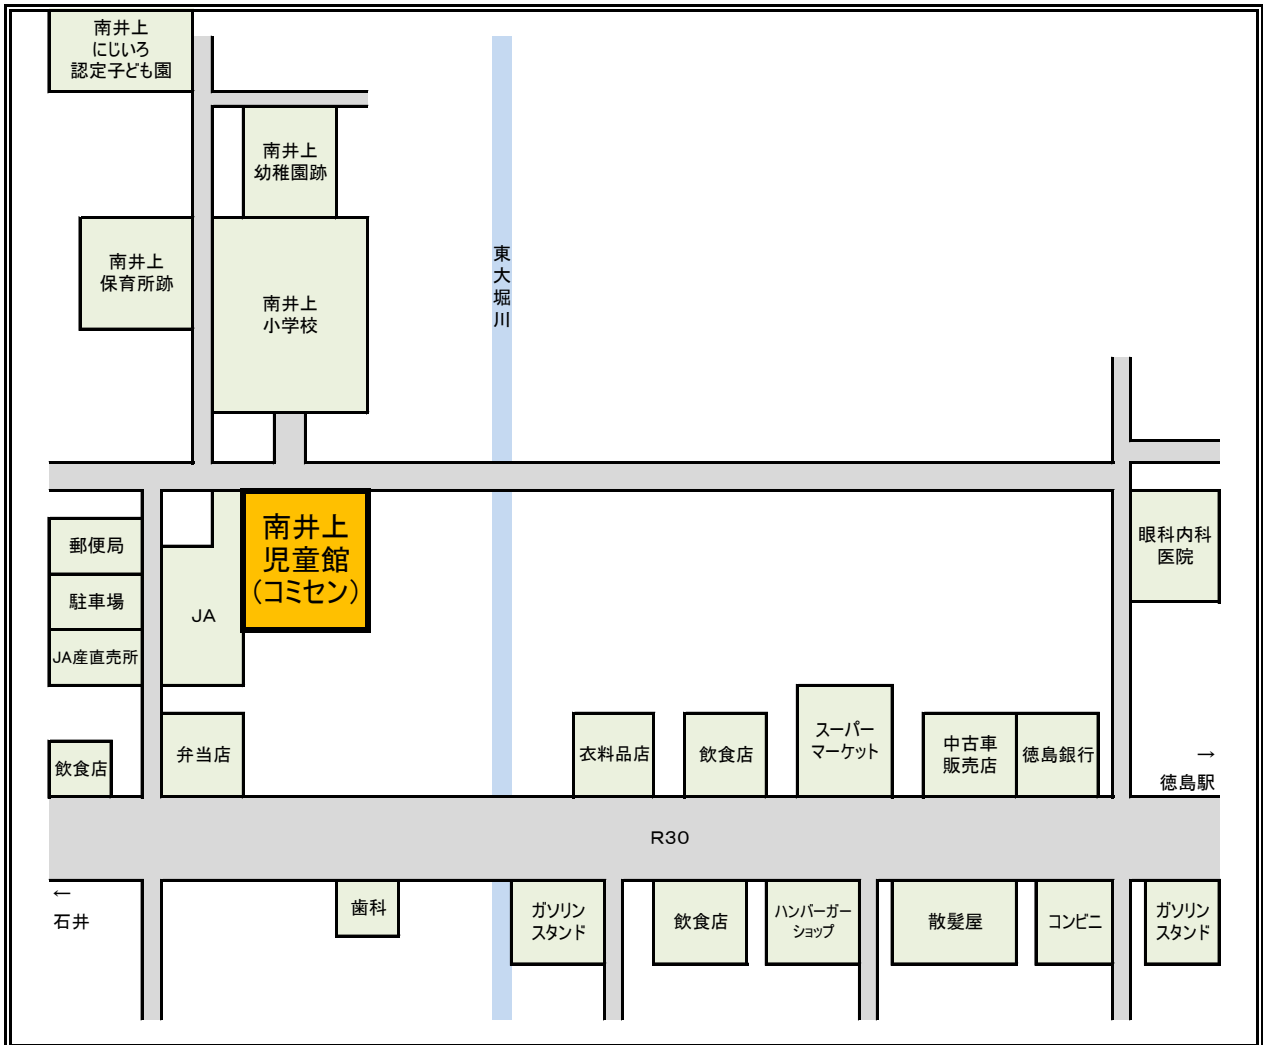

南井上児童館(コミセン併設) TEL(088)642-7151

< 駐車場 >

コミセンの駐車場を利用させてもらっています。

ただし、児童館としての駐車場は特にありませんので、

コミセンの貸館で利用できない場合があります。