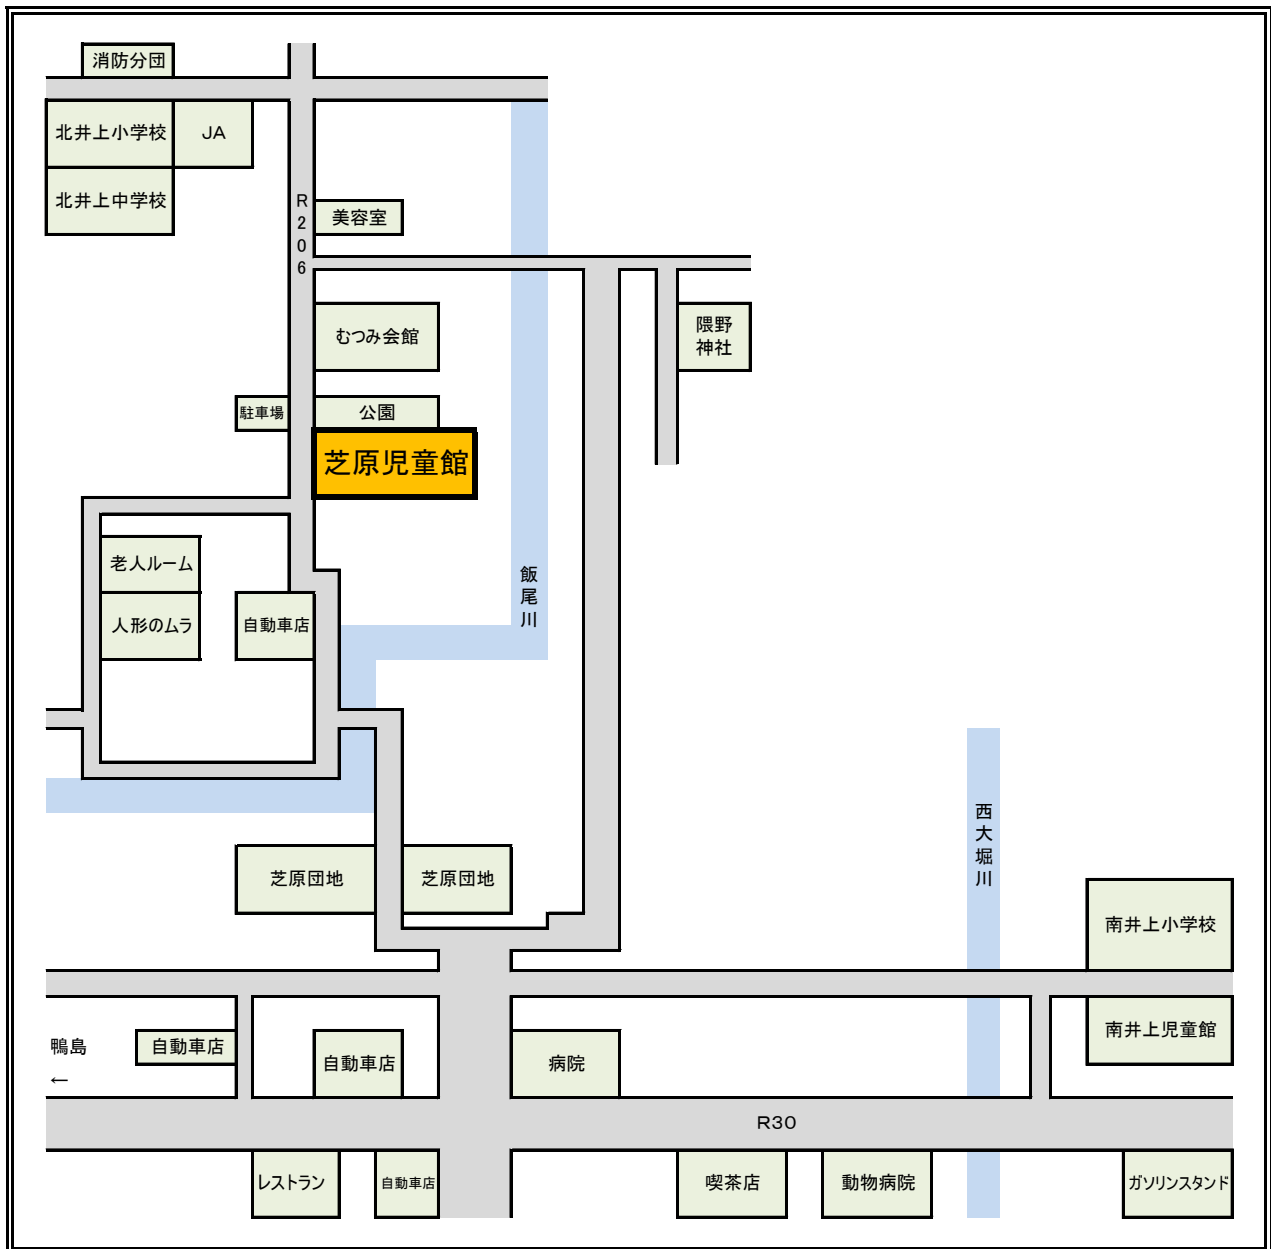

# 芝原児童館

TEL(088)642-4995

## < 駐車場 >

児童館横の公園前に約5台あります。

詳しいことは児童館にお問合せください。