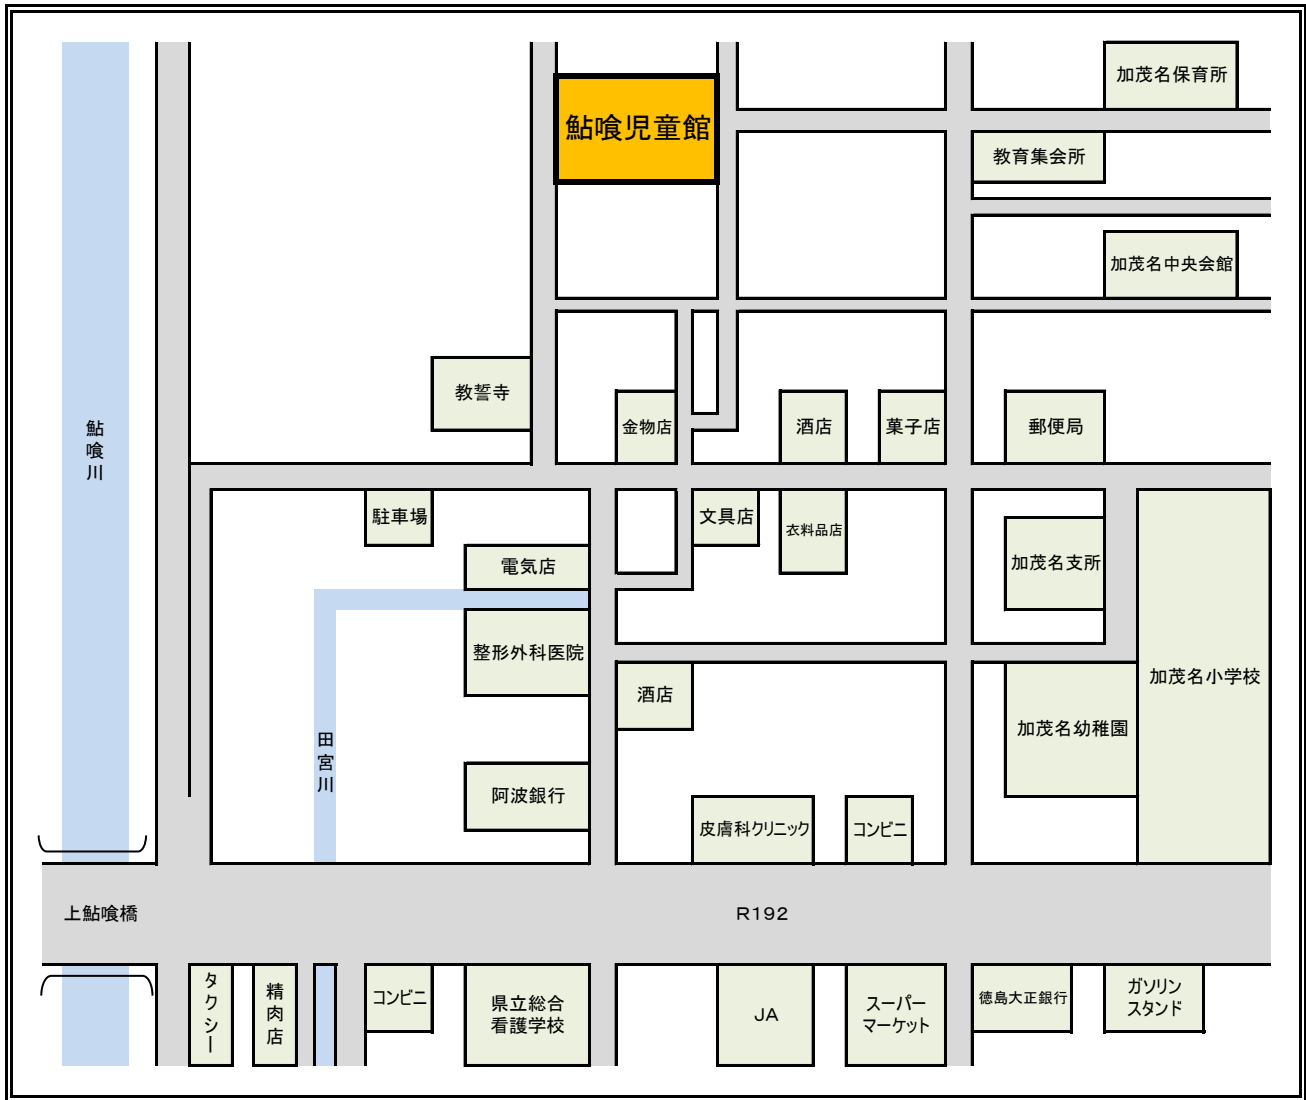

鮎喰児童館

TEL(088)632-4231

< 駐車場 >

館庭に約20台あります。