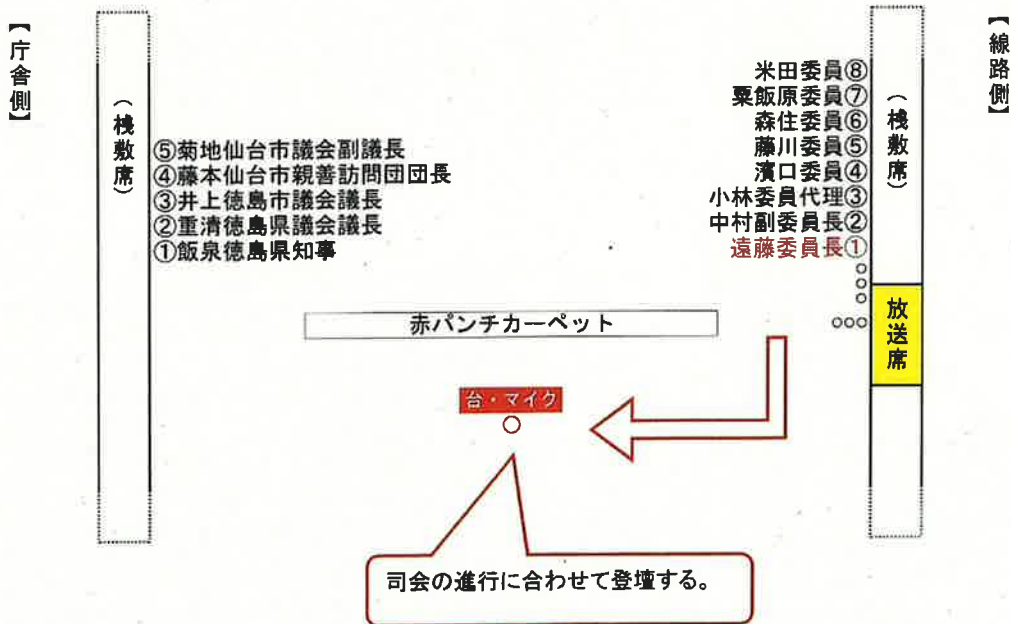

平成30年度阿波おどり開幕式 レイアウト

～ 開 式 時 ～

～ 換 拶 ・ 祝 辞 時 ～