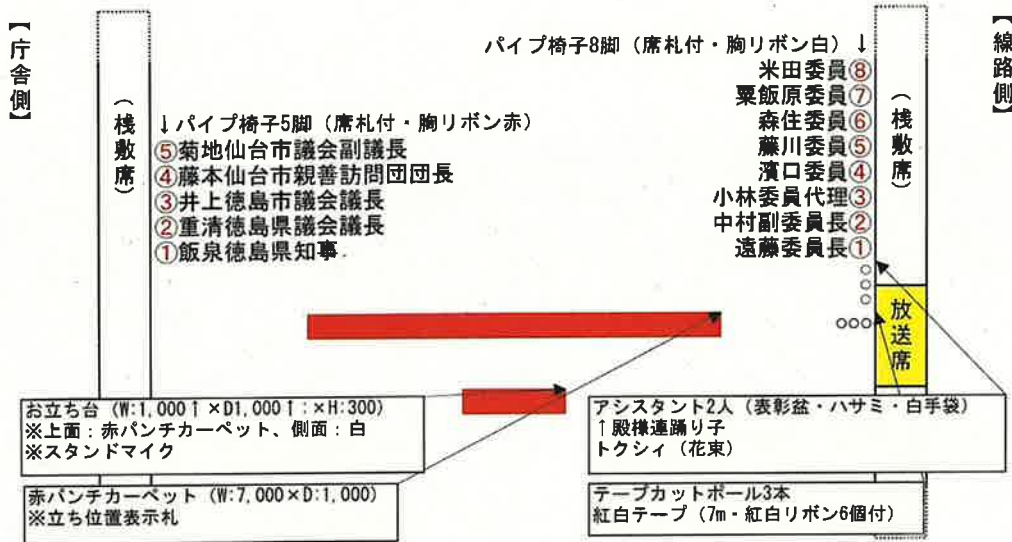

平成30年度阿波おどり開幕式 レイアウト

～ 開 式 時 ～