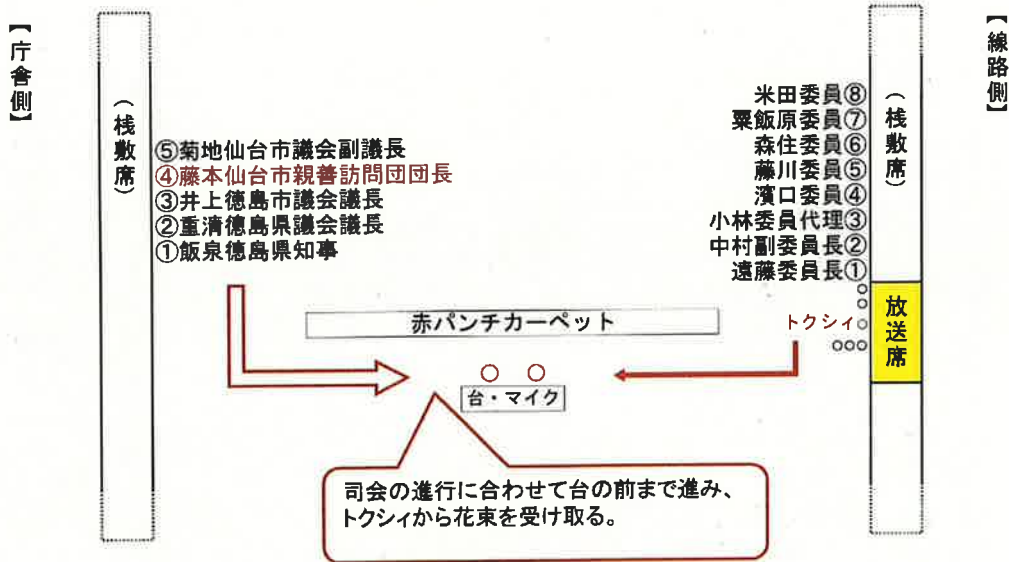

平成30年度阿波おどり開幕式 レイアウト

～ 開 式 時 ～

～ 換 拶 ・ 祝 辞 時 ～

～ 花 束 贈 呈 時 ～

～ 開 幕 宣 言 ・ テ ー プ カ ッ ト 時 ～