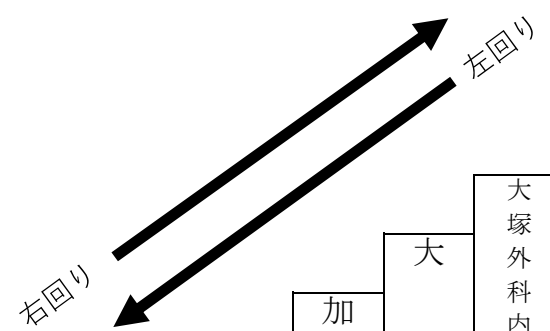

川内循環線

																	左回		右回		均一乗継運賃 (定期券用)			
																	料程	料程						
徳島駅前	徳島駅前	徳島駅前	250	250	270	350	350	350	350	350	350	410	360	360	350	350	270	250	250	250	徳島駅前	19.6	20.0	
		八幡社前	250	250	260	260	350	350	350	350	360	300	300	290	270	270	250	250	250	八幡社前	18.6	1.5		
		吉野本町六丁目	170	230	230	290	290	290	290	300	300	300	290	270	270	250	250	250	吉野本町六丁目	17.6	2.2			
		四国大学前	170	230	230	290	290	290	290	300	300	300	290	270	270	250	250	250	四国大学前	16.6	3.9	370		
		榎瀬	170	210	210	210	210	210	210	210	300	300	270	270	270	260	260	260	榎瀬	15.6	4.5	450		
		川内支所前	170	210	210	210	210	210	210	210	300	300	270	270	270	260	260	260	川内支所前	14.6	5.8	450		
		野	170	170	170	170	170	170	170	200	200	200	200	260	260	260	260	260	野	13.6	6.8	450		
		加賀須野	170	170	170	170	170	170	170	200	200	200	200	260	260	260	260	260	加賀須野	12.6	8.8	450		
		大松東	170	170	170	170	170	170	170	200	200	200	200	210	210	210	210	210	大松東	11.6	9.9	450		
		大塚外科内科前	170	170	170	170	170	170	170	200	200	200	200	210	210	210	210	210	大塚外科内科前	10.6	10.7	450		
米津団地前	170	170	170	170	170	170	170	200	200	200	200	210	210	210	210	210	米津団地前	9.6	11.8	510				
流通団地東口	170	170	170	170	170	170	170	200	200	200	200	210	210	210	210	210	流通団地東口	8.6	12.6	460				
富吉団地	170	170	170	170	170	170	170	200	200	200	200	210	210	210	210	210	富吉団地	7.6	13.7	460				
宮島金比羅前	170	170	170	170	170	170	170	200	200	200	200	210	210	210	210	210	宮島金比羅前	6.6	14.3	450				
宮島中	170	170	170	170	170	170	170	200	200	200	200	210	210	210	210	210	宮島中	5.6	14.5	450				
鈴江	170	170	170	170	170	170	170	200	200	200	200	210	210	210	210	210	鈴江	4.6	16.0	370				
吉野川大橋	170	230	230	290	290	290	290	300	300	300	290	270	270	250	250	250	吉野川大橋	3.6	17.3					
北常三島	250	250	250	250	250	250	250	250	250	250	250	250	250	250	250	250	北常三島	2.6	17.7					
徳島駅前	250	250	250	250	250	250	250	250	250	250	250	250	250	250	250	250	徳島駅前							