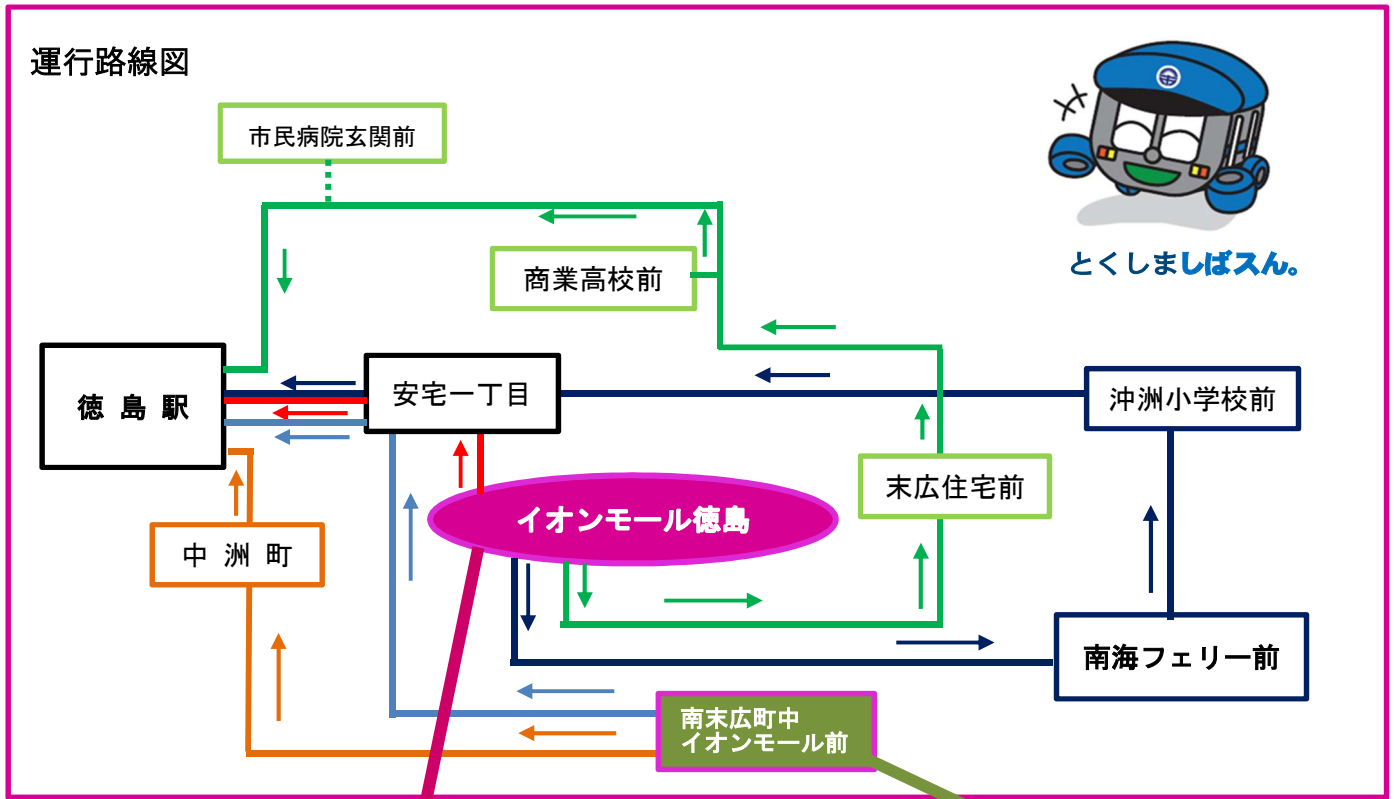

イオンモール徳島から徳島駅への時刻表

敷地内 バス停 イオンモール徳島 時刻表			
徳島駅まで約 45 分		徳島駅まで約 20 分	
平日・土日祝共	平日のみ	土日祝のみ	
東部循環線	南海フェリー線	イオンモール徳島線	
時刻	商業高校前経由 徳島駅行き	南海フェリー前経 由徳島駅行き	安宅・福島経由 徳島駅行き
7	注14 (乗入れしません。敷地外のバス停をご利用ください。)		
8	注09 (乗入れしません。敷地外のバス停をご利用ください。)		
9	14	47	
10	14		10
11	14	47	00 50
12	14		15 45
13	14	47	10 35
14	14		00 35 50
15	14	47	15 35 45
16	14		15 35
17	14	54	05 35 55
18	24		15
19	29		10
20	32		05
21	22 商業止		

敷地外 バス停 南末広町中・イオンモール前 時刻表			
徳島駅まで約 20 分			
平日・土日祝共	平日のみ		
東部循環線	南海フェリー線		
時刻	中洲町経由 徳島駅行き	安宅・福島経由 徳島駅行き	
6	55		
7	57		
8			
9	02		
10	02	27	
11	02		
12	02	27	
13	02		
14	02	27	
15	02		
16	02 57	27	
17	57		
18	57	37	
19	57		
20	50