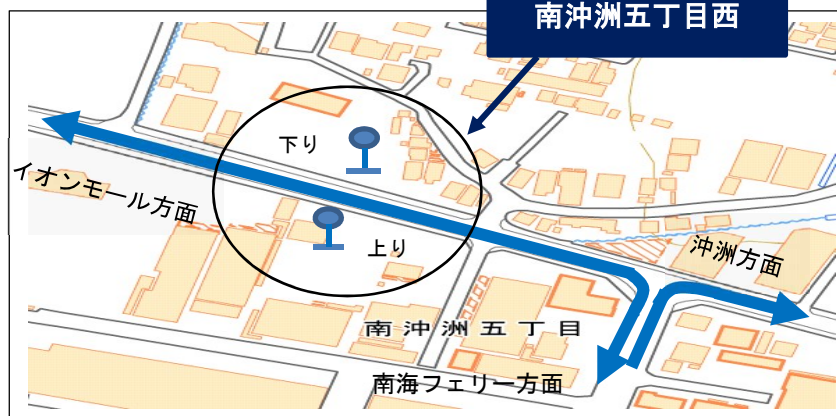

沖洲地区とイオンモール徳島を結ぶ周回便を運行します

現在、沖洲地区とイオンモール徳島を往復するには、南海フェリー前で、一度精算・降車いただいておりますが、**令和4年4月1日（金）**から、**沖洲南海フェリー線（周回便）**として通し運行いたします。さらに、南沖洲五丁目には新たにバス停（南沖洲五丁目西）を設置します。便利になった**沖洲南海フェリー線（周回便）**をご利用ください。

運 行 内 容

●運行開始日 **令和4年4月1日（金）**

●運行路線 **沖洲南海フェリー線（周回便）**

左回り 徳島駅から、イオンモール徳島、南海フェリー前、沖洲小学校前経由で徳島駅に向かう路線

右回り 徳島駅から、沖洲小学校前、南海フェリー前、南末広町中イオンモール前経由で徳島駅に向かう路線

●時刻表（平日）※南海フェリー前で5分程度時間調整を行います。ご理解のほどお願いします。

左 回 り				
徳島駅	イオンモール徳島	南海フェリー前	沖洲小学校前	徳島駅
9:35	9:47	10:05	10:08	10:26
11:35	11:47	12:05	12:08	12:26
13:35	13:47	14:05	14:08	14:26
15:35	15:47	16:05	16:08	16:26
17:40	17:54	18:10	18:13	18:31

右 回 り				
徳島駅	沖洲小学校前	南海フェリー前	イオンモール前	徳島駅
9:55	10:08	10:25	10:27	10:38
11:55	12:08	12:25	12:27	12:38
13:55	14:08	14:25	14:27	14:38
15:55	16:08	16:25	16:27	16:38
18:00	18:15	18:35	18:37	18:48

●運行路線図

運行に関する
お問合せ先
徳島市交通局
TEL 088-623-2154