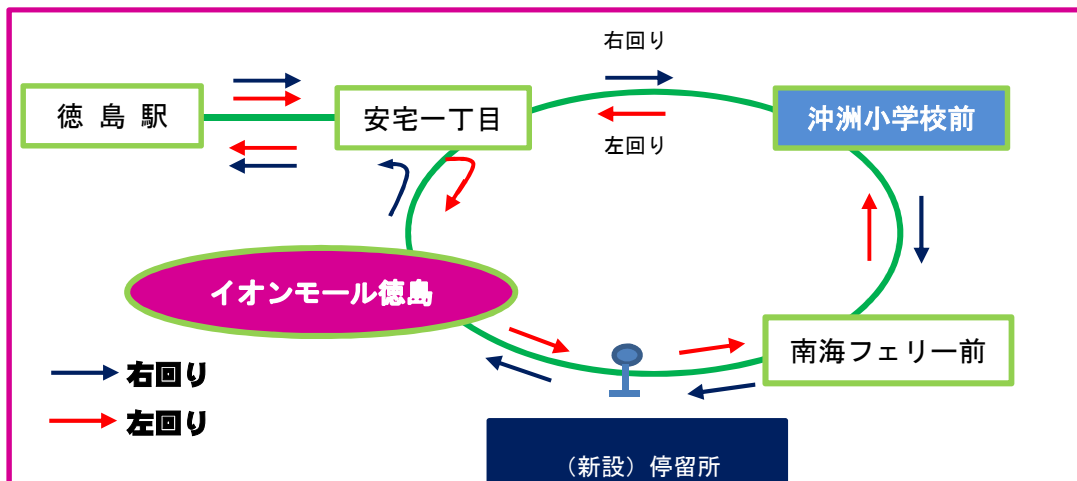

沖洲地区とイオンモール徳島を結ぶ周回便を運行します

現在、沖洲地区とイオンモール徳島を往復するには、南海フェリー前で、一度精算・降車いただいておりますが、**令和4年4月1日（金）**から、**沖洲南海フェリー線（周回便）**として通し運行いたします。さらに、南沖洲五丁目には新たにバス停（南沖洲五丁目西）を設置します。便利になった**沖洲南海フェリー線（周回便）**をご利用ください。

運 行 内 容

●運行開始日 **令和4年4月1日（金）**

●運行路線 **沖洲南海フェリー線（周回便）**

左回り 徳島駅から、イオンモール徳島、南海フェリー前、沖洲小学校前経由で徳島駅に向かう路線

右回り 徳島駅から、沖洲小学校前、南海フェリー前、南末広町中イオンモール前経由で徳島駅に向かう路線

●時刻表（平日）※南海フェリー前で5分程度時間調整を行います。ご理解のほどお願いします。

左 回 り				
徳島駅	イオンモール徳島	南海フェリー前	沖洲小学校前	徳島駅
9:35	9:47	10:05	10:08	10:26
11:35	11:47	12:05	12:08	12:26
13:35	13:47	14:05	14:08	14:26
15:35	15:47	16:05	16:08	16:26
17:40	17:54	18:10	18:13	18:31

右 回 り				
徳島駅	沖洲小学校前	南海フェリー前	イオンモール前	徳島駅
9:55	10:08	10:25	10:27	10:38
11:55	12:08	12:25	12:27	12:38
13:55	14:08	14:25	14:27	14:38
15:55	16:08	16:25	16:27	16:38
18:00	18:15	18:35	18:37	18:48

●運行路線図

運行に関する
お問合せ先
徳島市交通局
TEL 088-623-2154