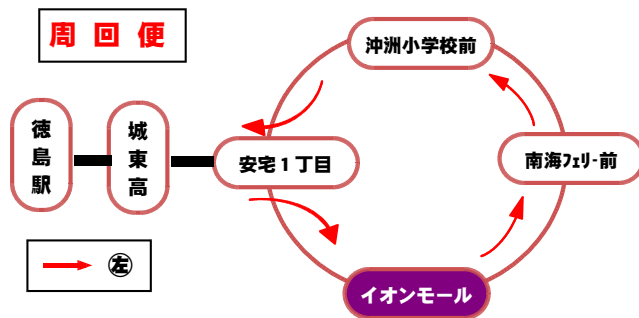

平日		土・日・祝日		
行先 時間	東部循環⑤ 商業高校方面	南海フェリー 周回便	行先 時間	東部循環⑤ 商業高校方面
6			6	
7	15		7	15
8	10		8	10
9	17	⑤50	9	17
10	17		10	17
11	17	⑤50	11	17
12	17		12	17
13	17	⑤50	13	17
14	17		14	17
15	17	⑤50	15	17
16	17		16	17
17	17	⑤57	17	17
18	27	⑤55	18	27
19	32		19	32
20	35		20	35
21	25 商業止		21	25 商業止

阿波おどり期間中(8月12日～15日)、年末年始(12月29日～1月3日)は**土・日・祝日ダイヤ**で運行いたします。

交通事情によりバスの到着が遅れることがありますのでご了承下さい。

イベントによる臨時便および天候による運休等の運行情報につきましては、下記のホームページでご確認下さい。

<http://www.city.tokushima.tokushima.jp/bus/index.html>

徳島市交通局 088-623-2154 R5.04.01