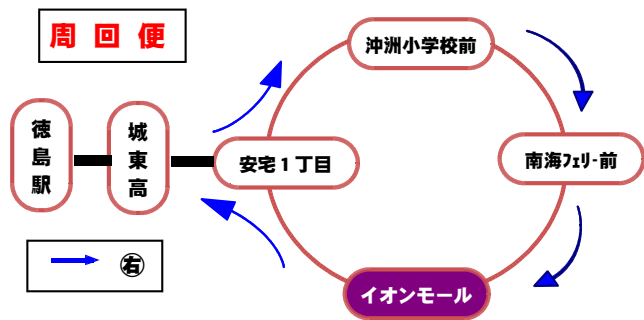

平 日				土・日・祝日		
行先 時間	南海フェリー		東部循環	行先 時間	南海フェリー	
	沖洲方面	周回便	⑤末広方面		沖洲方面	⑤末広方面
6			52	6		52
7	03 25 ↘45		52	7	28 ↘55	52
8	↘00 ↘20 50		57	8	↘25 55	57
9	10 30		57	9	25 55	57
10	25 45	⑤05	57	10	25 55	57
11	05 25		57	11	25 55	57
12	25 45	⑤05	57	12	25 55	57
13	05 25		57	13	25 55	57
14	25 45	⑤05	57	14	25 55	57
15	05 25		57	15	25 55	57
16	30 45	⑤05	52	16	25 55	52
17	05 25		52	17	25	52
18	32	⑤12	52	18	00 25	52
19	00 30 55		52	19	00 25 50	52
20	23 53		▲47	20	13 38	▲47
21	13 33			21	13 28	

マ=マリンピア経由 ▲=商業止
 阿波踊り期間中(8月12日～15日)、年末年始(12月29日～1月3日)は**土・日・祝日**ダイヤで運行いたします。 当路線は全車ノンステップバスで運行をしています。

交通事情によりバスの到着が遅れることがありますのでご了承下さい。

イベントによる臨時便および天候による運休等の運行情報につきましては、下記のホームページでご確認下さい。

<http://www.city.tokushima.tokushima.jp/bus/index.html>