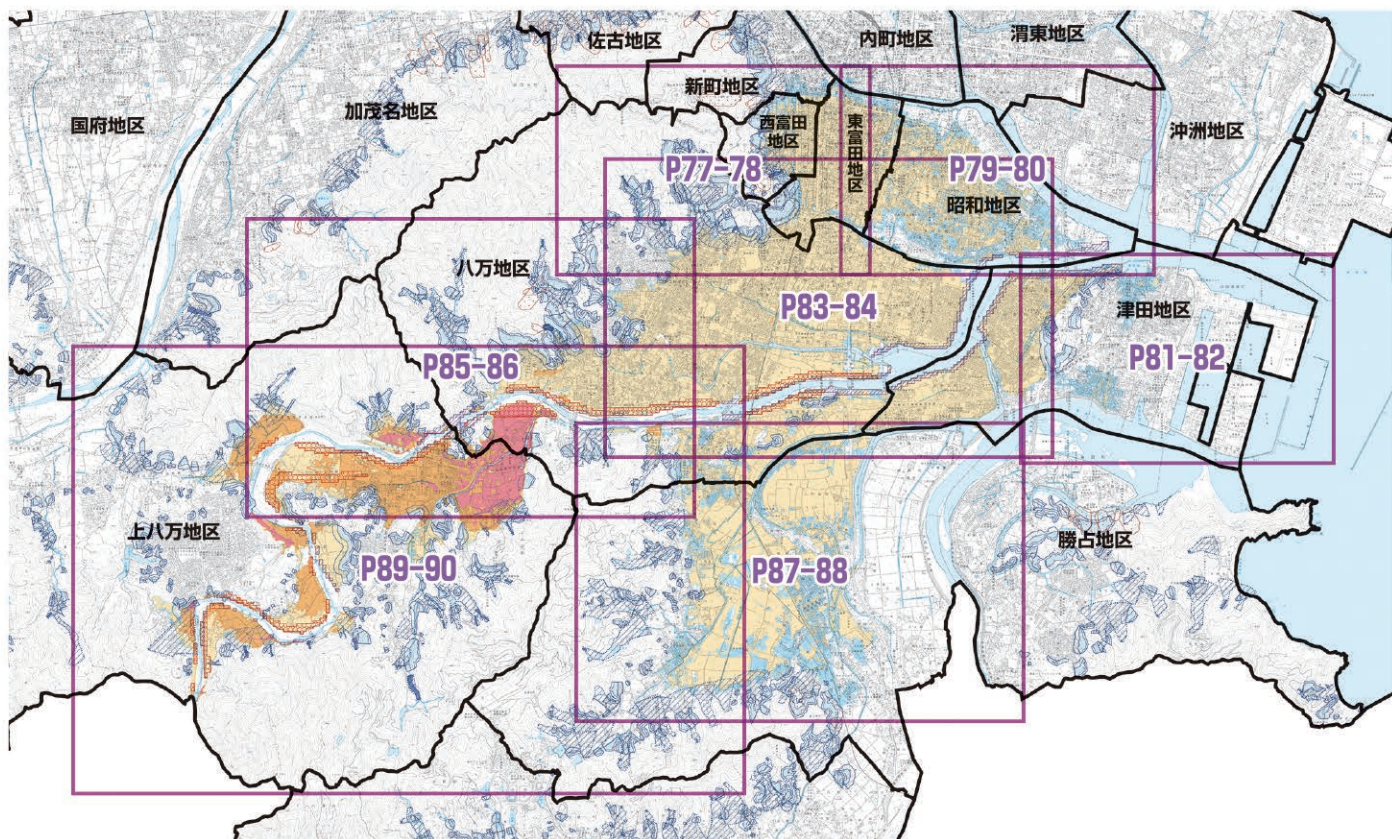

園瀬川洪水ハザードマップ 索引図

鮎喰川洪水ハザードマップ 索引図